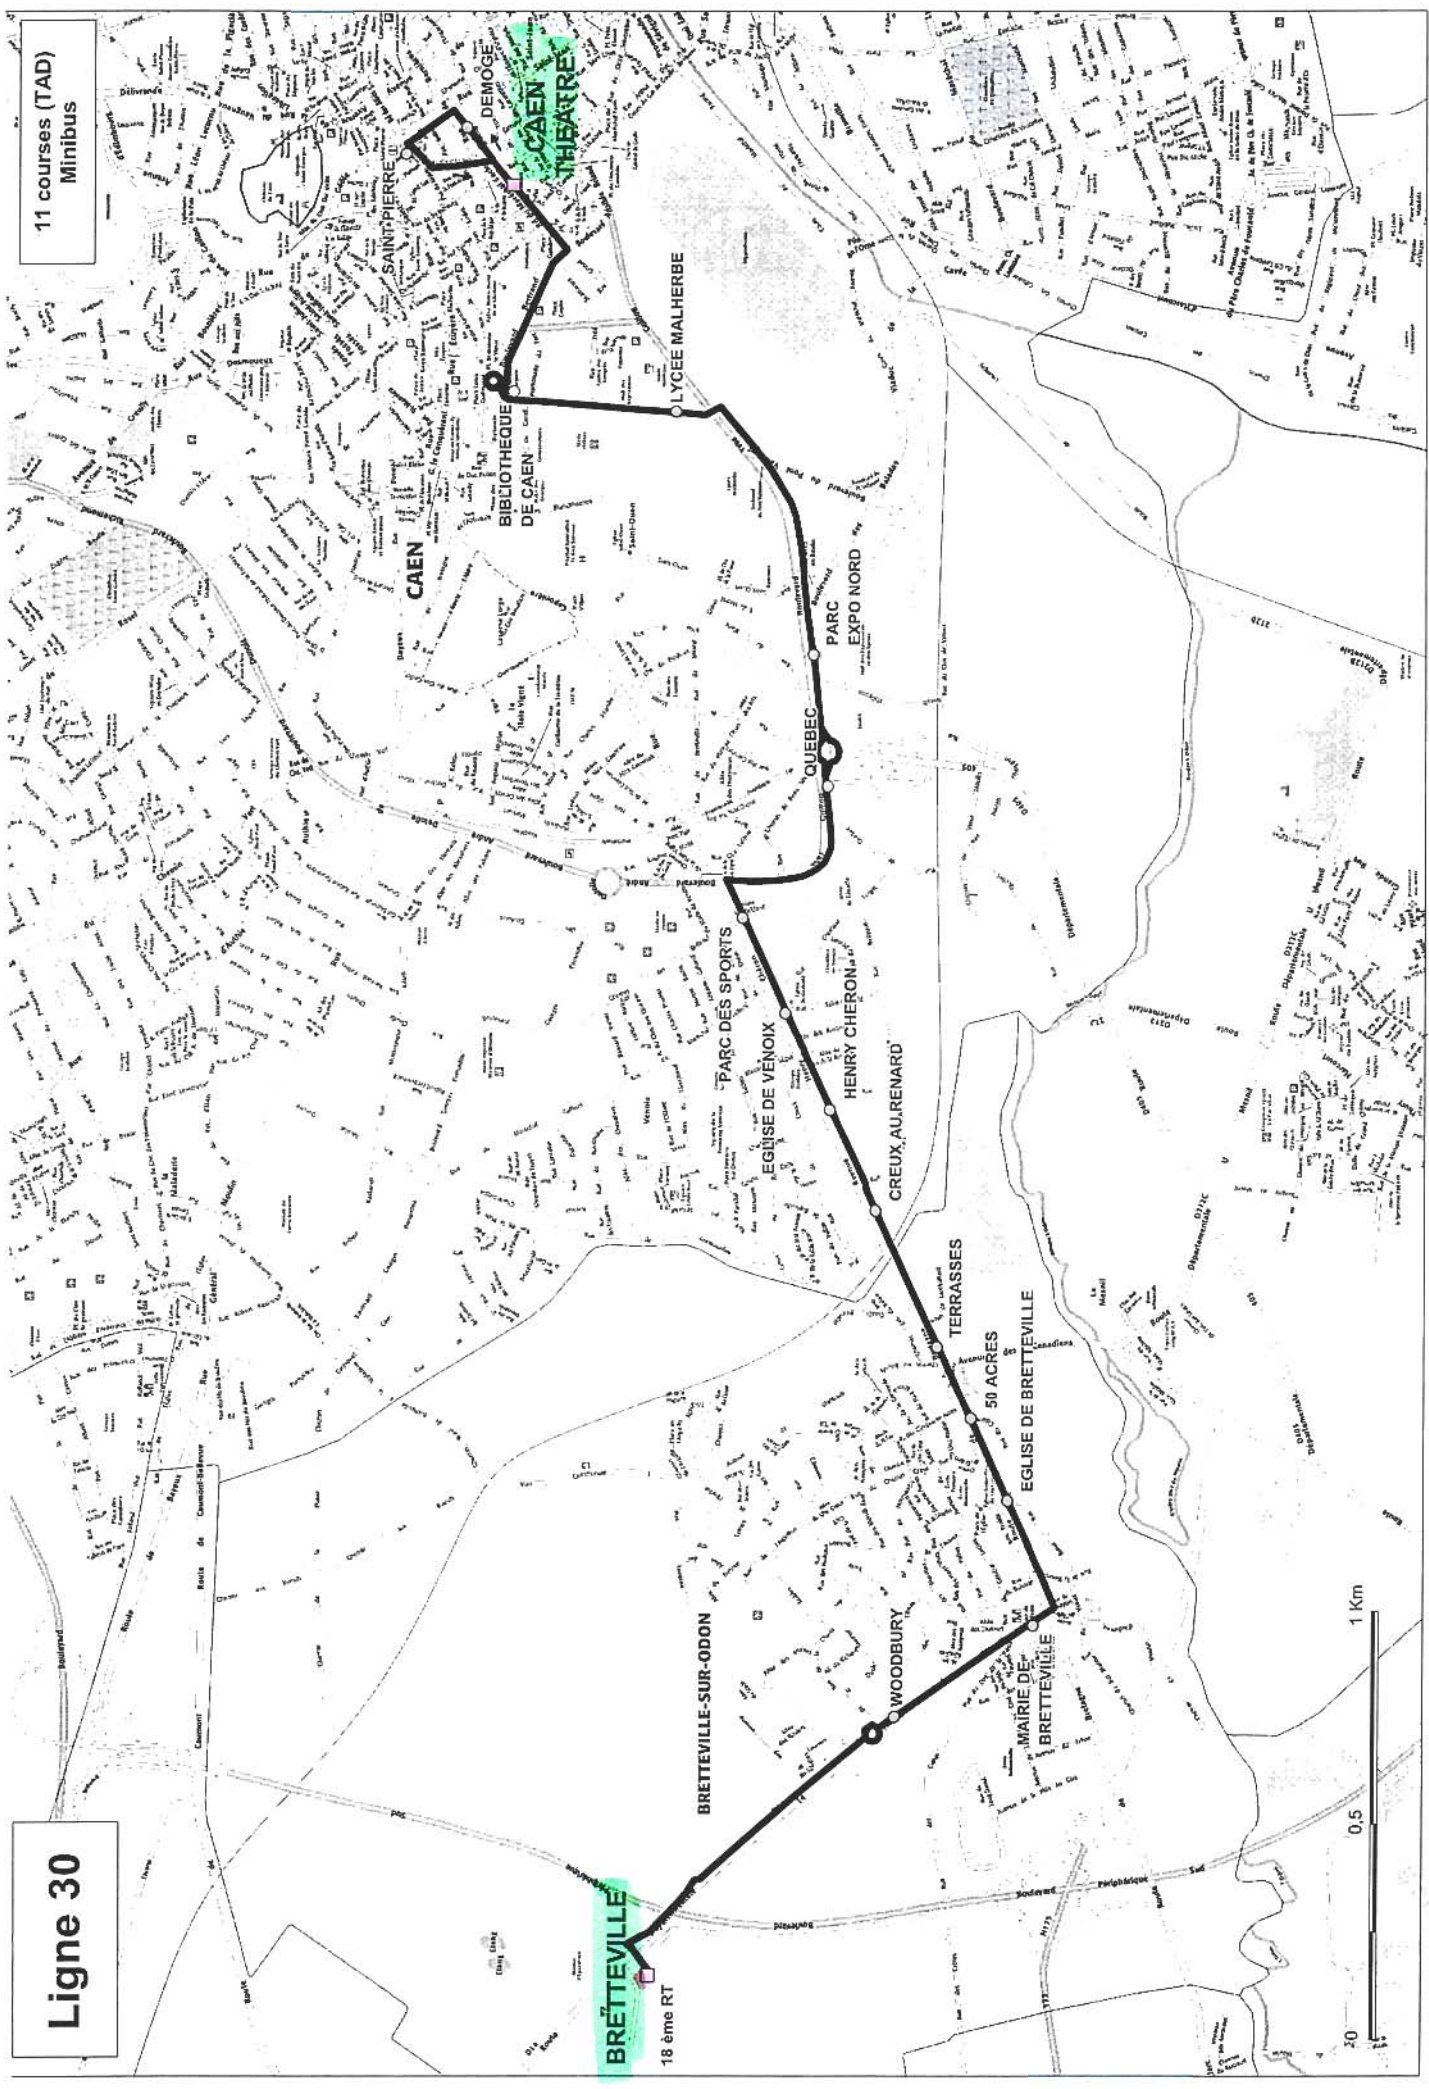

11 courses (TAD)  
Minibus

Ligne 30

BRETEVILLE

18<sup>ème</sup> RT

BRETEVILLE-SUR-ODON

WOODBURY

MAIRIE DE BRETEVILLE

50 ACRES

TERRASSES

HENRY CHERON

CREUX AURENARD

PARC DES SPORTS

EGLISE DE VENOIX

QUEBEC

PARC EXPO NORD

LYCEE MALHERBE

BIBLIOTHEQUE DE CAEN

THEATRE DE CAEN

CAEN

SAINT-PIERRE

DEMOGE

1 Km

0.5

20